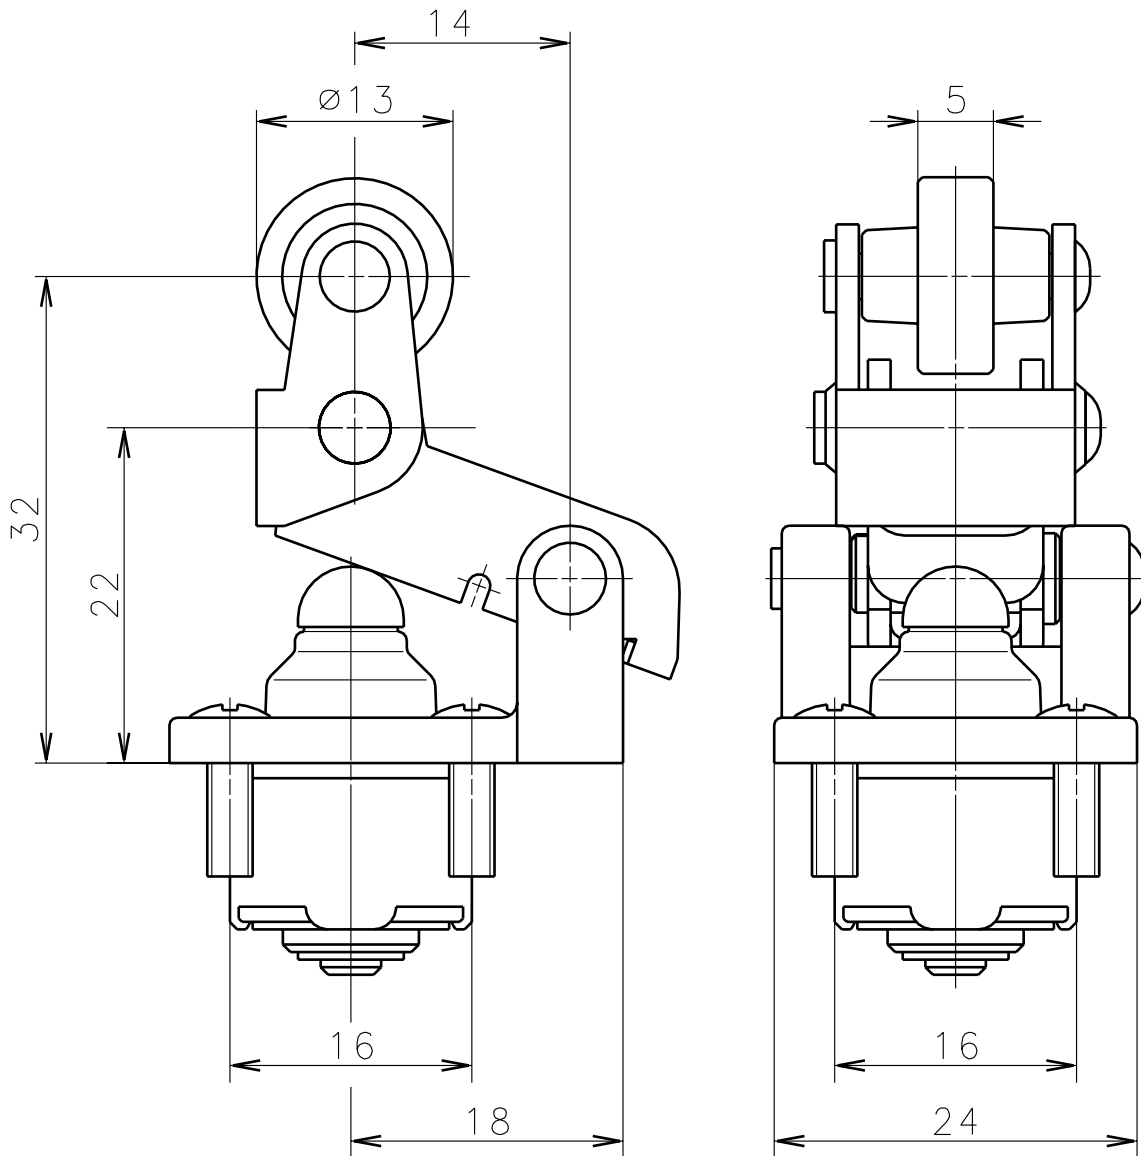

Bernstein

Bernstein AG
Postfach 1164
D-32437 Porta Westfalica

Technical data sheet

KGw-E-Einr.GC KU13

391.230.0533

Schutzvermerk nach DIN 34 beachten
Copyright reserved

07.02.02