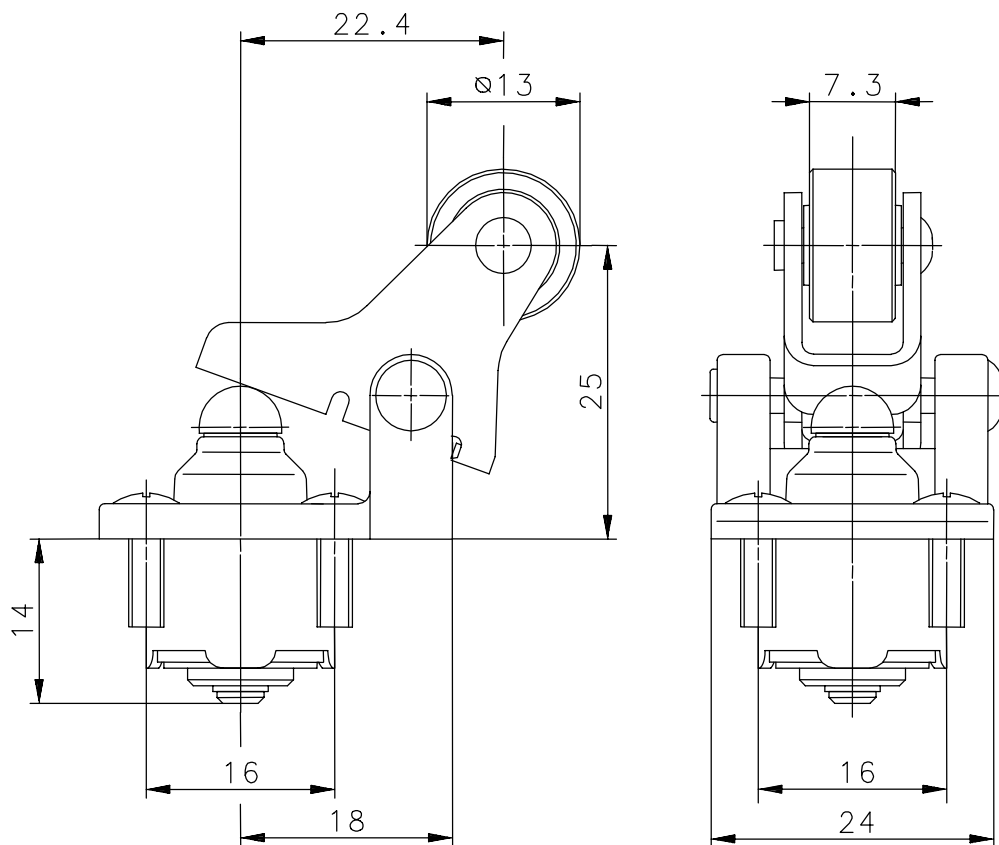

Betätiger, Kniehebel

Typbezeichnung **KNW-E-EINR.GC KU13**

Artikelnummer **3912270565**

Dieses Dokument wird nicht Vertragsgrundlage; die darin enthaltenen Angaben stellen keine Beschreibungen zu erwartender Beschaffenheiten dar, so dass eine Sachmängelhaftung wegen eventueller Abweichungen der tatsächlichen von der hier beschriebenen Beschaffenheit ausgeschlossen ist. Änderungen bleiben vorbehalten.