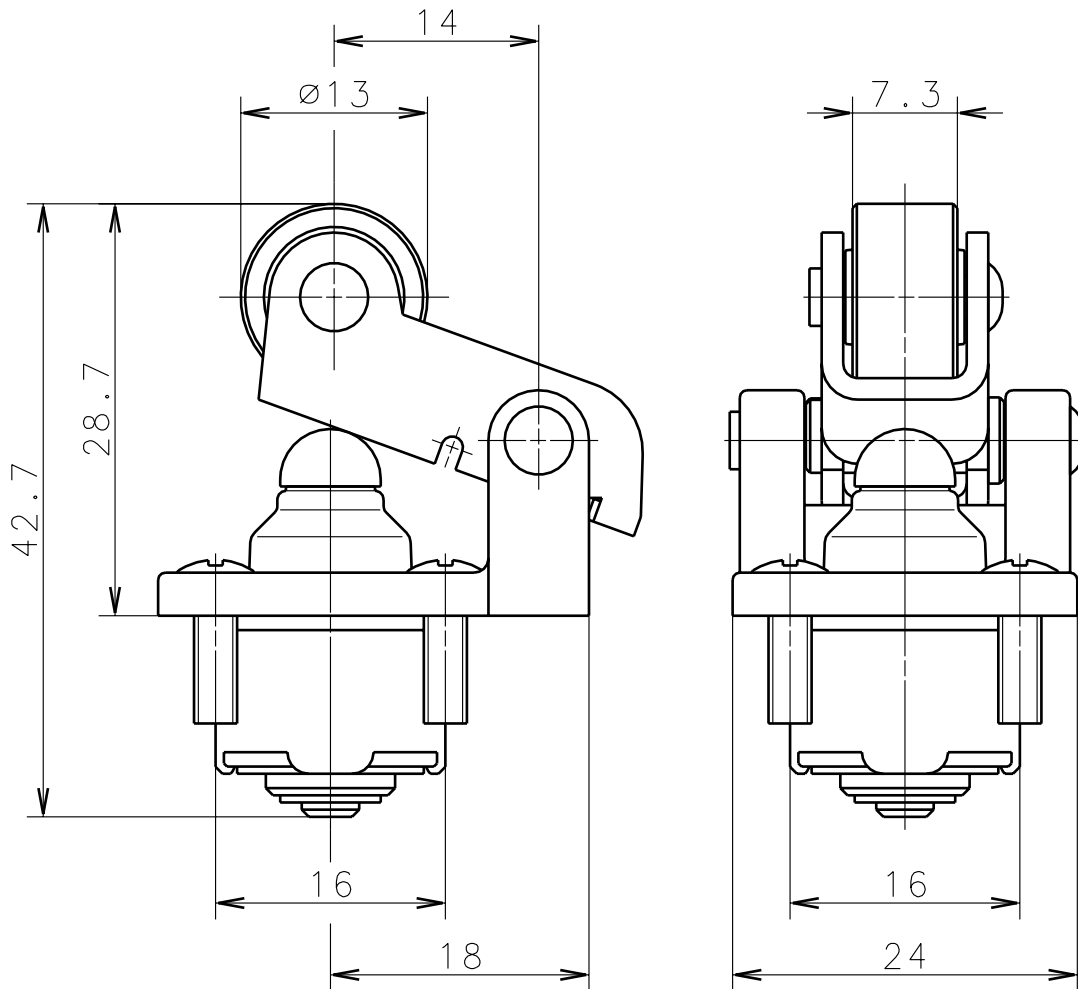

Bernstein

Bernstein AG
Postfach 1164
D-32437 Porta Westfalica

Technical data sheet

Hw-E-Einr.GC

391.221.0563

Schutzmerk nach DIN 34 beachten
Copyright reserved

11.11.97