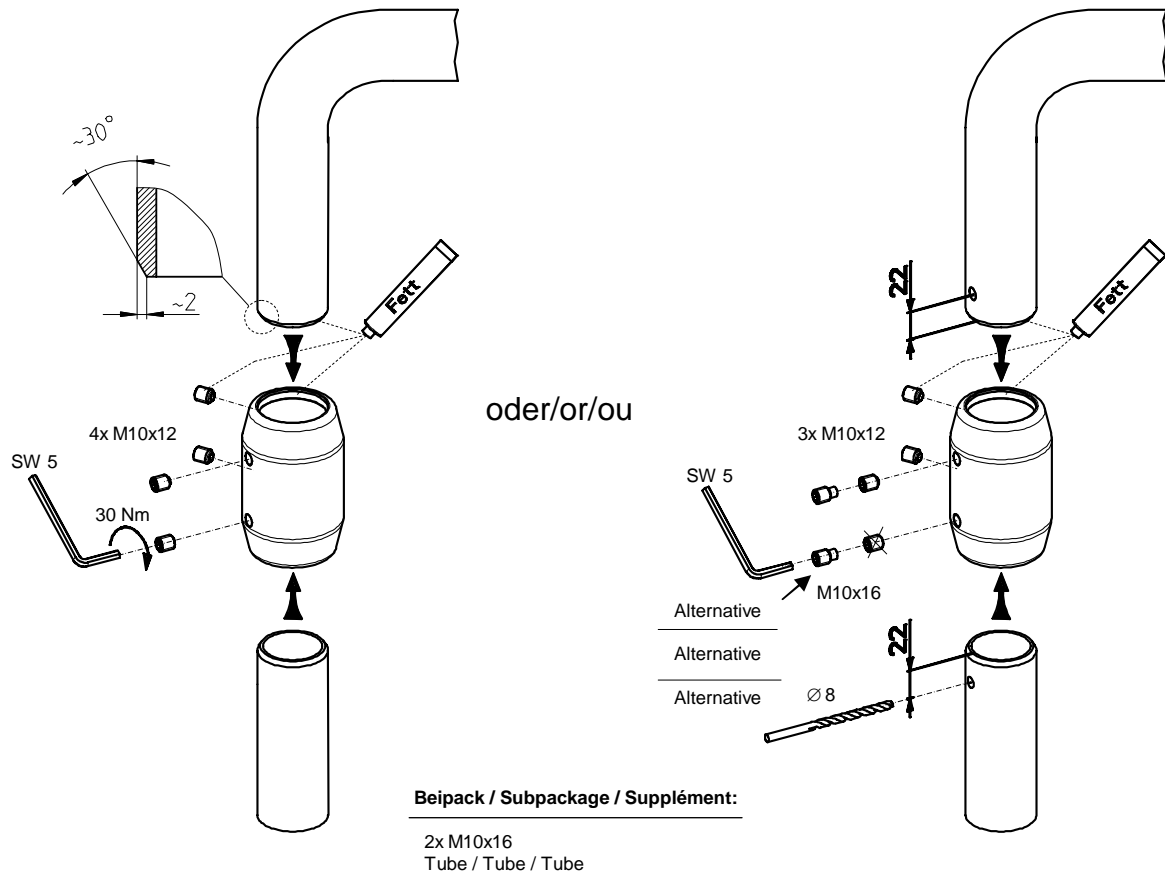

Betriebs- und Montageanleitung Installation and Operating instructions Instructions de montage et d' utilisation

CS-480 NR Verbindungsmuffe \ Coupling sleeve \ Raccord fileté

Artikelnummer / Article number / Référence

1013051200

Mechanische Daten / Mechanical Data / Caractéristiques mécaniques

Werkstoff / Material / Matériel

Edelstahltragrohre / Stainless steel tubings / Tubes porteurs 1.4301

Edelstahlkomponenten / Stainless steel components / 1.4305

Eléments en acier inoxydable

Dichtungen / Gasket / Joint NBR

Kunststoff / Plastics / Plastique POM

Schutzart / Protection class / Degré de protection IP66