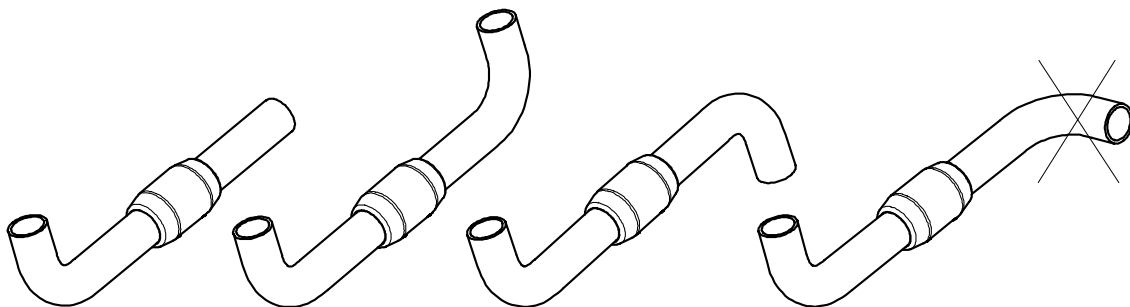

Betriebs- und Montageanleitung Installation and Operating instructions Instructions de montage et d' utilisation

CS-480 NR Verbindungsmuffe \ Coupling sleeve \ Raccord fileté

Artikelnummer / Article number / Référence

1013051200

Mechanische Daten / Mechanical Data / Caractéristiques mécaniques

Werkstoff / Material / Matériel

Edelstahltragrohre / Stainless steel tubings / Tubes porteurs 1.4301

Edelstahlkomponenten / Stainless steel components / 1.4305

Eléments en acier inoxydable

Dichtungen / Gasket / Joint NBR

Kunststoff / Plastics / Plastique POM

Schutzart / Protection class / Degré de protection IP66